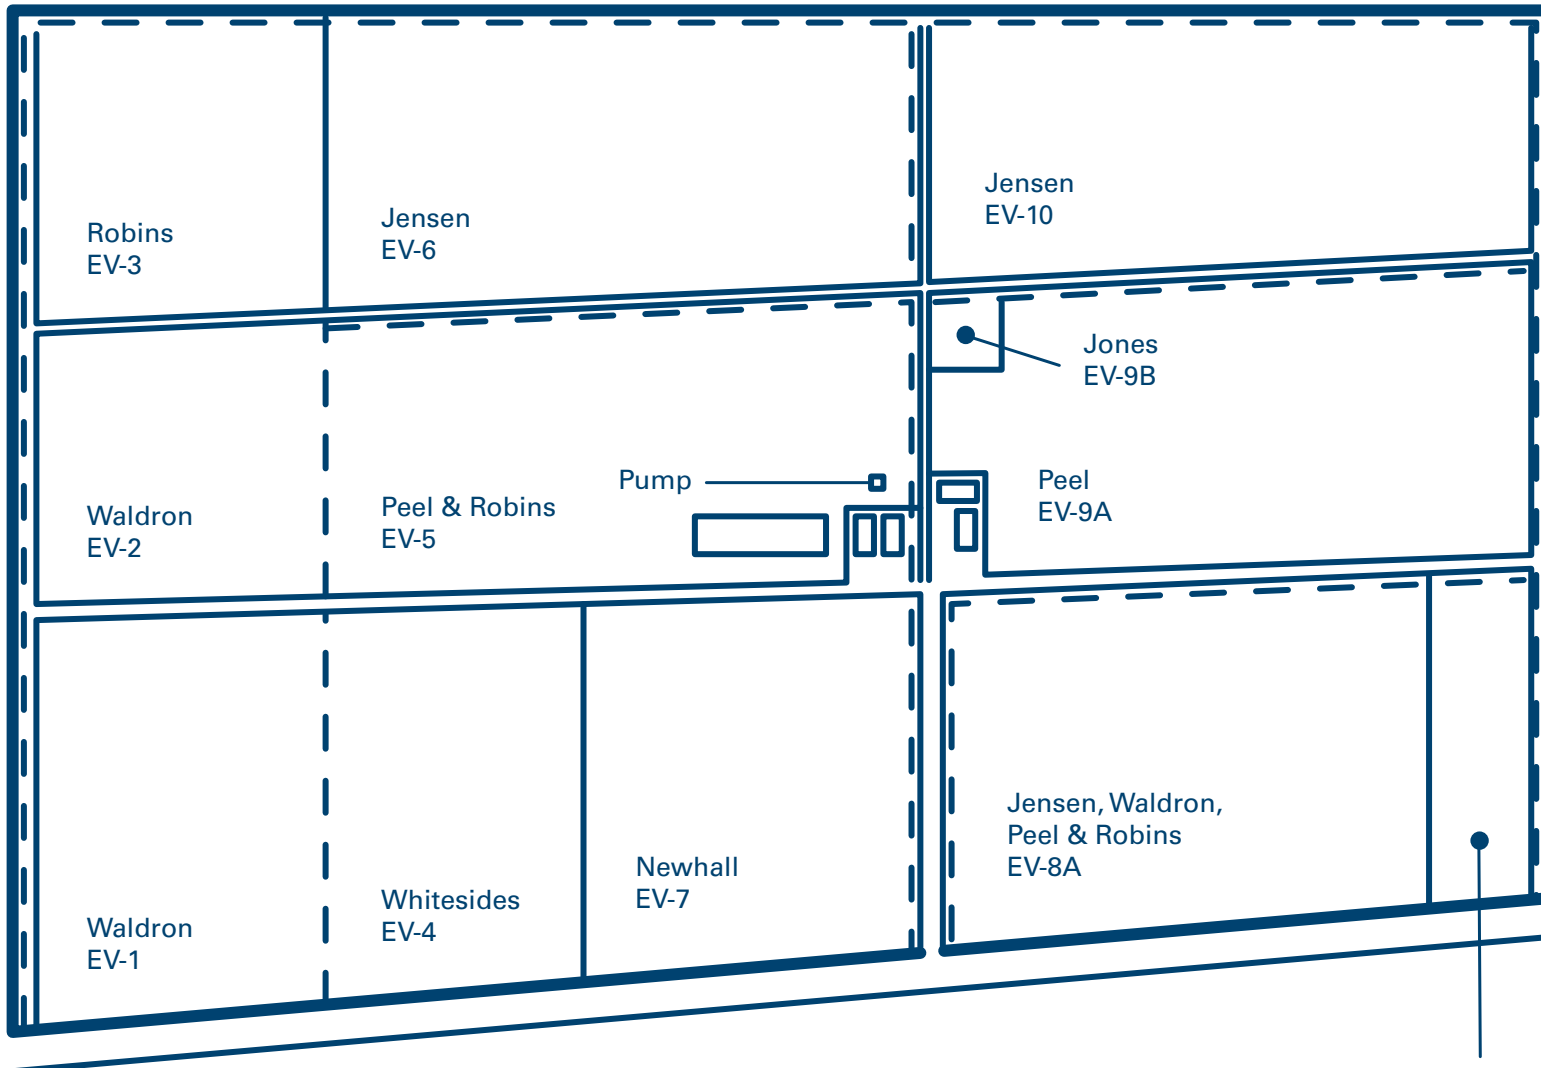

2012

Road
←

Highway 165 (Hyrum)

Jones EV-8B

Field	Acres
EV-1	3.4
EV-2	2.4
EV-3	2.6
EV-4	2.3
EV-5	2.7
EV-6	4.5
EV-7	7.2
EV-8A	6.4
EV-8B	5.8
EV-9A	5.1
EV-9B	0.33
EV-10	4.5
Total	47.23

2-16-13