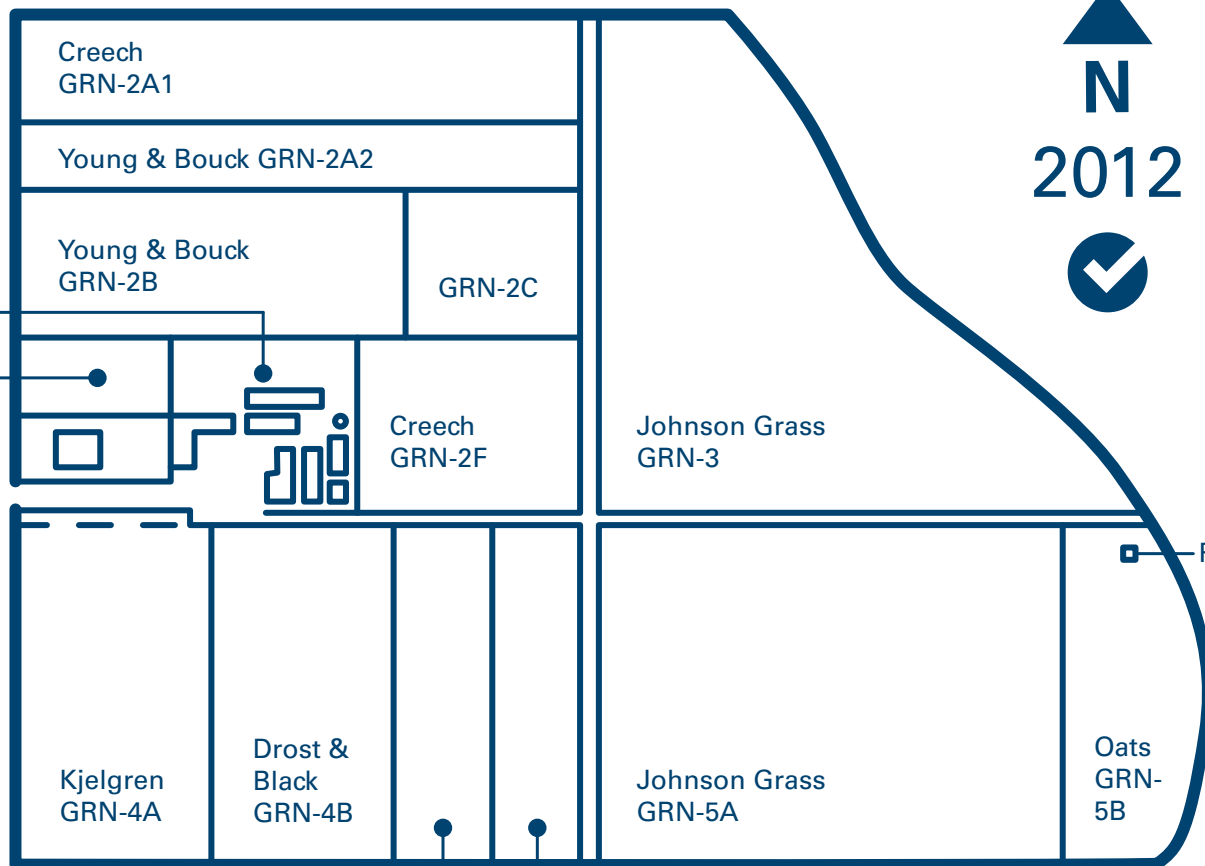

Field	Acres	Field	Acres
GRN-1A	1.0	GRN-2D	0.32
GRN-1B	0.50	GRN-2E	0.34
GRN-1C	0.50	GRN-2F	0.66
GRN-1D	1.0	GRN-3	4.24
GRN-1E	0.50	GRN-4A	1.51
GRN-1F	0.50	GRN-4B	2.18
GRN-2A1	2.20	GRN-4C	0.90
GRN-2A2	1.36	GRN-4D	1.0
GRN-2B	1.43	GRN-5A	4.99
GRN-2C	0.60	GRN-5B	0.34
Total		26.07	

Macadam
GRN-1B

Norton
GRN-1E

Ransom
GRN-1C

Israelson
GRN-1F

Black
GRN-2D

Newhall
GRN-2E

800 East

Jones
GRN-4C

Creech
GRN-4D

1800 North